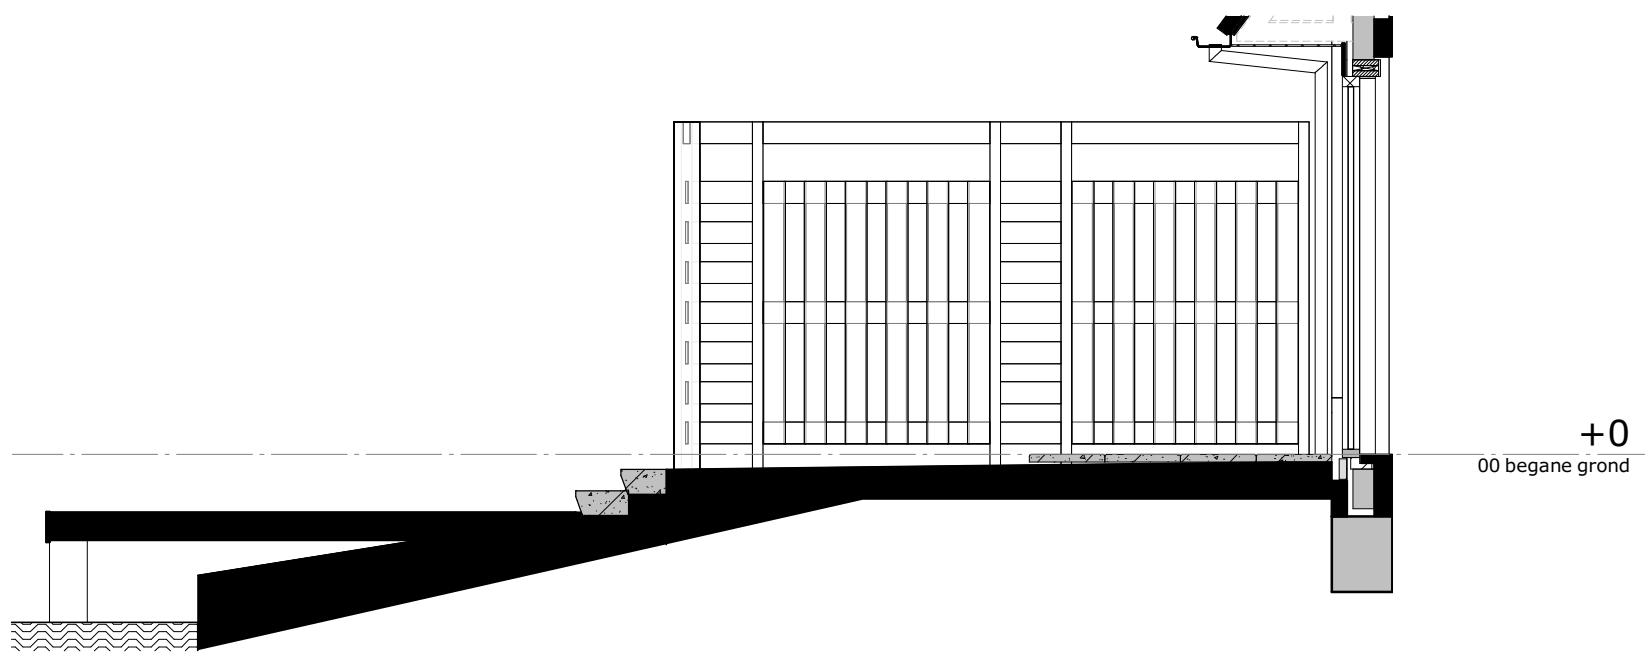

plattegrond tuin en vlonder

doorsnede C

DE
VEURSE
HORSTEN

M Van
Manen

VAN RHIJN BOUW

datum
29-06-2023

schaal
1:50/1:100

formaat
A3

bladnummer
CN2103